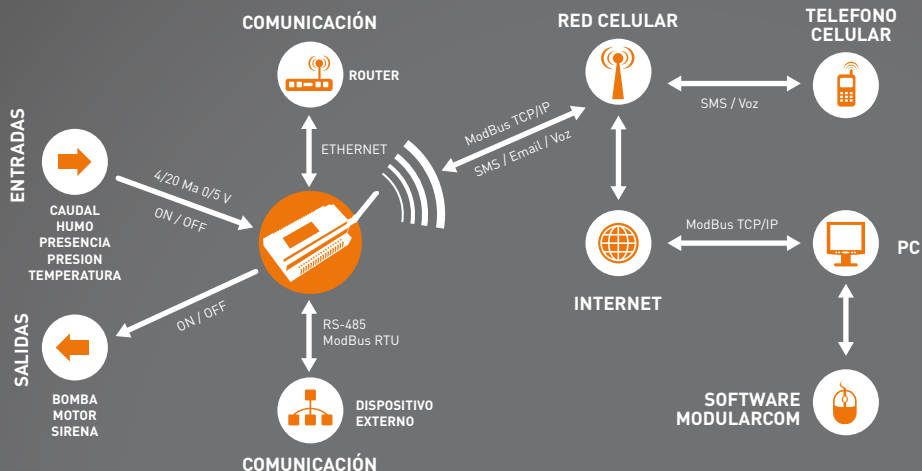

# Sistema de Telemetría y vigilancia remota (RTU) Alarm-Com

- Supervisión de plantas reguladoras de gas.
- Control de Procesos Industriales
- Transmisión de alarmas por SMS
- Sistema de detección de fallas
- Registro de parámetros
- Control de válvulas
- Telemetría

# Sistema de Telemetría y vigilancia remota (RTU) Alarm-Com

El Alarm-Com GPRS es un sistema de telemetría y vigilancia remota vía telefonía celular GSM/GPRS y Ethernet con protocolo ModBus/TCP para plantas reguladoras de GLP y gas natural:

Las alarmas producidas son almacenadas en colas independientes.

Genera un reporte diario del estado del sistema de hora programable.

En el caso del corte o reposición del suministro de energía eléctrica de red o de batería baja reporta un alerta por estos eventos por SMS y Email.

Posee función BRIDGE esto permite que actúe como puente entre TCP IP y el puerto serial RS-485, esto simplifica conectar otros dispositivos ModBus sobre ese puerto.